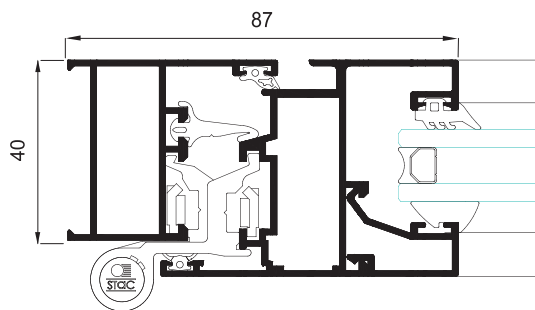

Hrúbka steny profilov / Tloušťka stěny profilů

Okno / Okno 1,3 mm.
Dveře / Dveře 1,4 mm.